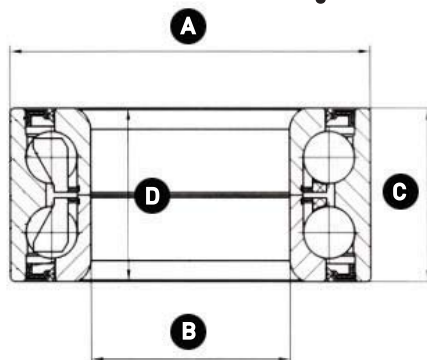

วิธีการวัดขนาดลับลูกปืน

NO.	REF NO.	F/R	ABS	MODEL	A	B	C	D
MAZDA								
9147001	UH71-33047	F		BT50/06	88	47	55	55
9147008	AB31 12 15BC	F	o	BT50 PRO/12	88	47	55	55
9145030	VM151 33047	R		BT50, BT50 PRO/06	80	45	50	50
9140020	30208JR	R		MAGNUM, THUNDER	80	40	16	20
9139007	D651 33047	F	o	MAZDA 2/10	72	39	37	37
9142012	BBM2 33047	F	o	MAZDA 3/04	80	42	45	45
9142022	YL8Z 1215	F		TRIBUTE/99	78	42	45	45
9140007	DAC4074W-12CS47	F		SEDAN/90	74	40	40	40
MITSUBISHI								
9135024	3885A039	F	o	ATTRAGE/12	64	35	37	37
9128006	3785A024	R		ATTRAGE/12	58	28	48	48
9140028	3885A001	F		CEDIA/01-04	74	40	36	36
9140025	MR491449	F		NEW CEDIA/05	80	40	40	40
9121001	LM12649/10	F/O		CYCLONE	50	21.5	14	18.5
9135006	LM48548/10	F/I		CYCLONE	65	35	14	19
9140050	57307YA2	R		CYCLONE	80	40	16	20
9140033 (9140010)	MB303865	F		GALANT E12/84-90, E33/94-97	80	40	34	36
9140020	30208JR	R		L200 ดัดรถ	80	40	16	20
9140008	MR449797	F		LANCER CB2 (E-CAR)/93-93, CK2/96-00	74	40	34	36
9143008	3885A017	F	o	LANCER EX/09	80	43	40	40
9135024	3885A039	F	o	MIRAGE/12	64	35	37	37
9128006	3785A024	R		MIRAGE/12	58	28	48	48
9145002	LM102949/10	F/O		STRADA 4WD	73.5	45	16	20
9150002	M104948/10	F/I		STRADA 4WD	82	50	17	22.5
9140050	57307YA2	R		STRADA 2WD	80	40	16	20
9140024	MR9924257	F		TRITON/05 2WD	75	40	50	50
9140041	46T080805CS70	R		TRITON/05 2WD, 4WD	80	40	44	45
NISSAN								
9137005 (9137003)	40210-1HA1A	F	o	ALMERA/11	72	37	37	37
9125019	43210-1HA9D	R		ALMERA/11	55	25	48	48
9140020	30208JR	R		BIG-M	80	40	16	20
9142039	42KWD02AG3CA123	F		BLUEBIRD U13/91-97	72	42	35	38
9130013	30BWD04CA 19	F		CEFIRO A31/88-93	68	30	45	45
9142027	40210-30R01	F		CEFIRO A32/94-98	76	42	35	38
9143001	40210-2Y000	F		CEFIRO A33/99-03	76	43	43	43
9137005 (9137003)	40210-1HA1A	F	o	CUBE BZ11/02-08 1.4	72	37	37	37
9125001	95903586	R		CUBE BZ11/02-08 1.4	52	25	37	37
9137005 (9137003)	40210-1HA1A	F	o	MARCH/10	72	37	37	37
9125019	43210-1HA9D	R		MARCH/10	55	25	48	48
9145031	40210-EB000	R		NAVARA/07	80	45	22	26
9138013 (9138002)	40210-50YB0	F		NV/91, PRIMERA P10, P11/90-02	74	38	33	36